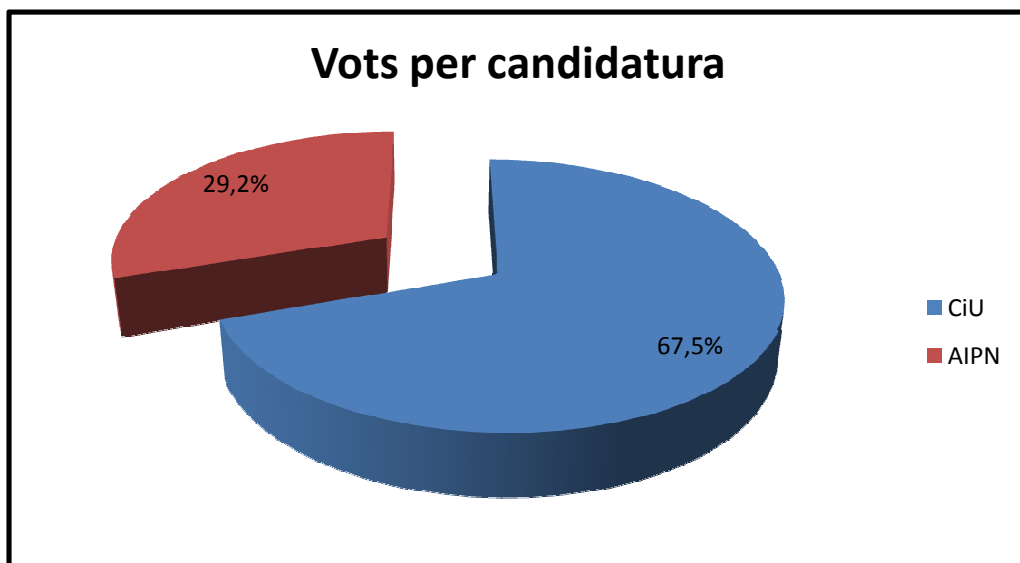

ELECCIONS MUNICIPALS 1987

Cens electoral	984
Regidors	9

	Nombre	% Cens electoral
Votants	740	75,20
Abstenció	244	24,80

Vots	Nombre	% Vots
Candidatures	712	96,22
Blanc	24	3,24
Nuls	4	0,54

Candidatures	Vots	% Vots vàlids	Regidors
CiU	497	67,53	6
AIPN	215	29,21	3