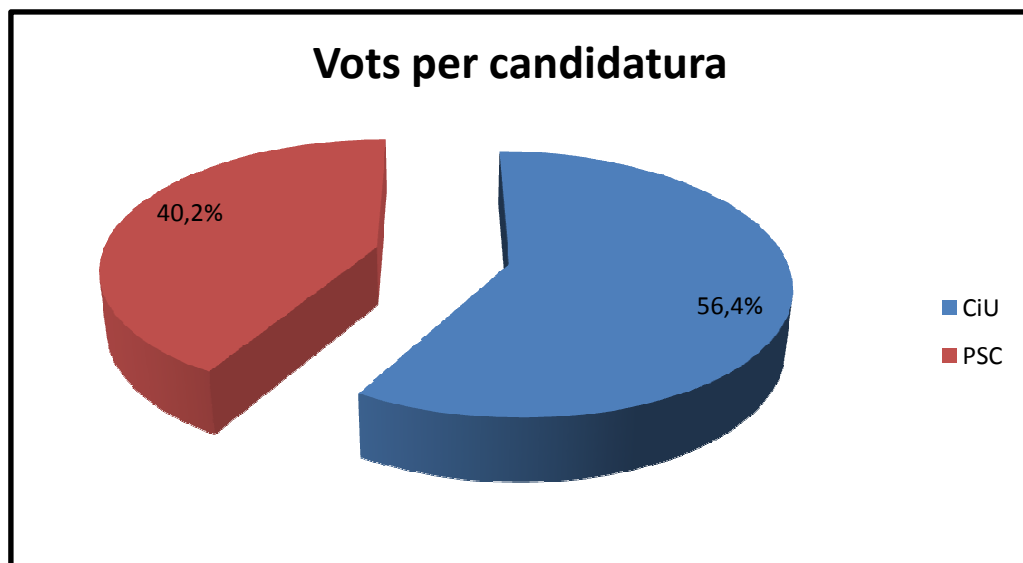

ELECCIONS MUNICIPALS 1999

Cens electoral	996
Regidors	9

	Nombre	% Cens electoral
Votants	758	76,10
Abstenció	238	23,90

Vots	Nombre	% Vots
Candidatures	723	95,38
Blanc	25	3,30
Nuls	10	1,32

Candidatures	Vots	% Vots vàlids	Regidors
CiU	422	56,42	5
PSC	301	40,24	4