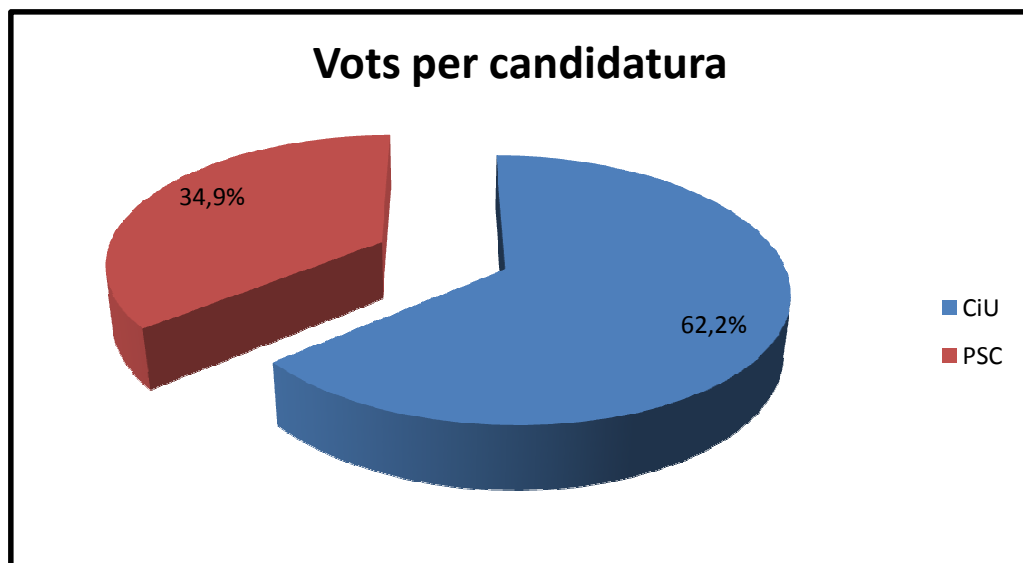

ELECCIONS MUNICIPALS 2003

Cens electoral	971
Regidors	9

	Nombre	% Cens electoral
Votants	722	74,36
Abstenció	249	25,64

Vots	Nombre	% Vots
Candidatures	695	96,26
Blanc	21	2,91
Nuls	6	0,83

Candidatures	Vots	% Vots vàlids	Regidors
CiU	445	62,15	6
PSC	250	34,92	3